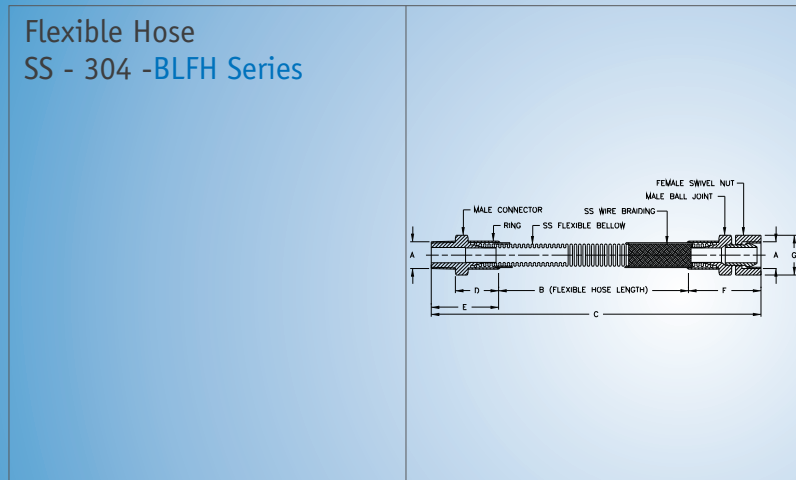

FLEXIBLE HOSE

BLFH Series

Cat. No	Dimension (mm)					Thread Size (Inches)			
	A	B	C	D	E	BSC / ET		NPT / BSP	
						F	G	F	G
BLFH - 115	20	1000	1150			3/4		3/4	
BLFH - 116	27	1000	1150			1		3/4	
BLFH - 117	35	1000	1150			1 1/4		1	
BLFH - 118	35	1000	1150			1 1/2		1 1/4	
BLFH - 119									
BLFH - 120									