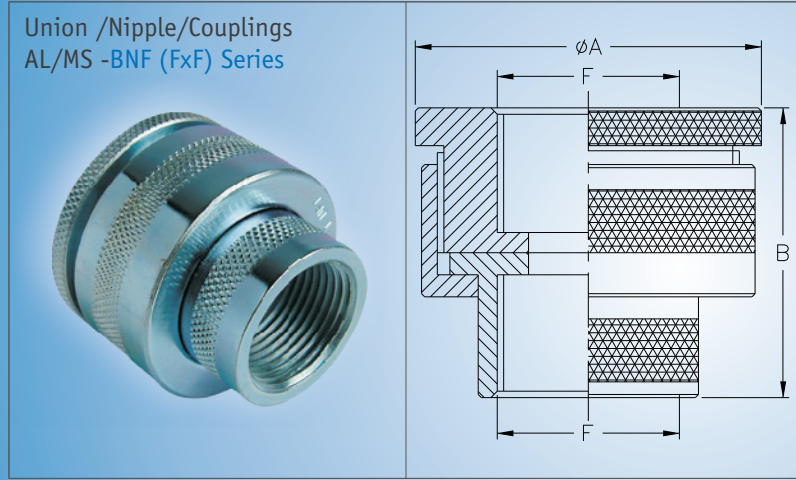

UNION / NIPPLE / COUPLINGS

BNF Series

Cat. No	Dimension (mm)					Thread Size(Inches)			
						BSC / ET		NPT / BSP	
	A	B	C	D	E	F	G	F	G
BNF - 105	50	44				1/2		-	
BNF - 205	55	58				3/4		1/2	
BNF - 305	62	65				1		3/4	
BNF - 405	65	69				1 1/2		1	
BNF - 505	76	69				2		1 1/2	
BNF - 605	90	70				2 1/2		2	